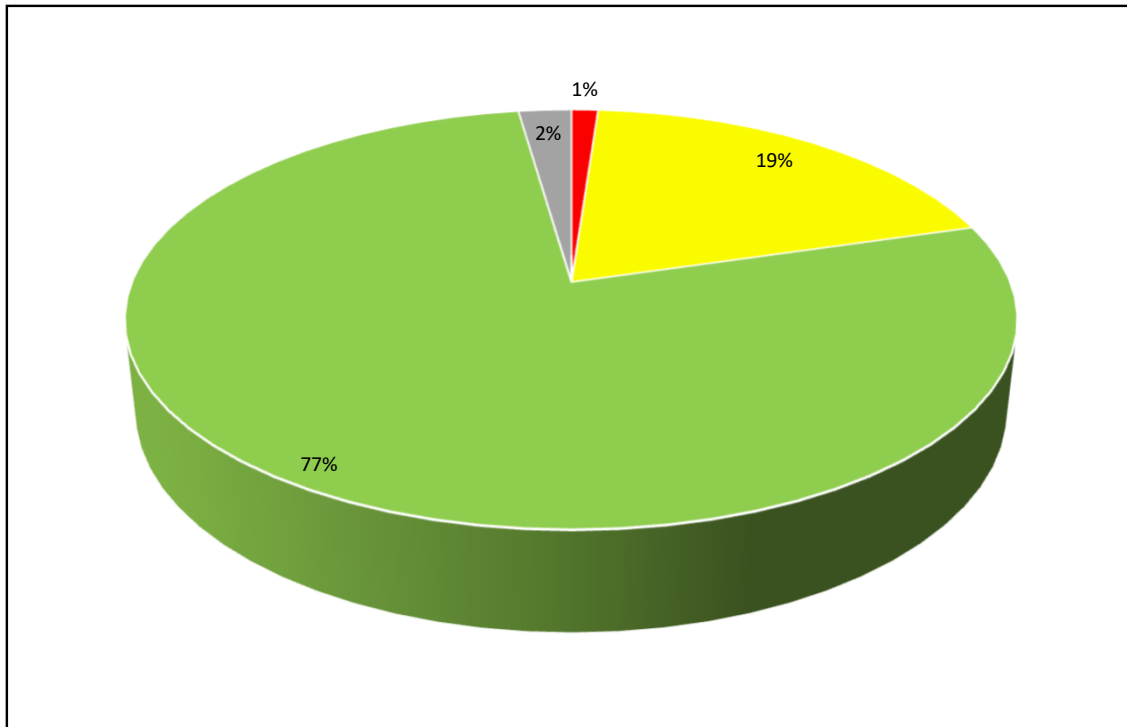

## Evaluationsergebnisse der Module des dualen Studiums aus dem SS 2023

- rot =** durchschnittliche Note > 3,5 oder nur negative Bemerkungen
- gelb =** durchschnittliche Note > 2,5 bis 3,5
- grün =** durchschnittliche Note zwischen 1,0 und 2,5
- grau=** keine Rückantwort oder TN-Zahl 1 oder TN<4 und S>1

Studiengang	Semester	Anzahl der Module				Prozente der Module			
		rot (n)	gelb (n)	grün (n)	nicht bewertet	rot (%)	gelb (%)	grün (%)	nicht bewertet
gem. Module	2	0	0	8	0	0%	0%	100%	0%
BW	2	1	1	6	0	13%	13%	75%	0%
IG	2	0	1	0	0	0%	100%	0%	0%
IG/WI	2	0	2	1	0	0%	67%	33%	0%
WI	2	0	1	9	0	0%	10%	90%	0%
gem. Module	4	0	0	7	1	0%	0%	88%	13%
BW	4	0	4	2	0	0%	67%	33%	0%
IG	4	0	1	1	0	0%	50%	50%	0%
IG/WI	4	0	0	2	0	0%	0%	100%	0%
WI	4	0	2	14	0	0%	13%	88%	0%
gem. Module	6	0	1	9	0	0%	10%	90%	0%
BW	6	0	0	3	0	0%	0%	100%	0%
IG	6	0	1	0	1	0%	50%	0%	50%
IG/WI	6	0	1	0	0	0%	100%	0%	0%
WI	6	0	2	6	0	0%	25%	75%	0%
Summe		1	17	68	2	1%	19%	77%	2%